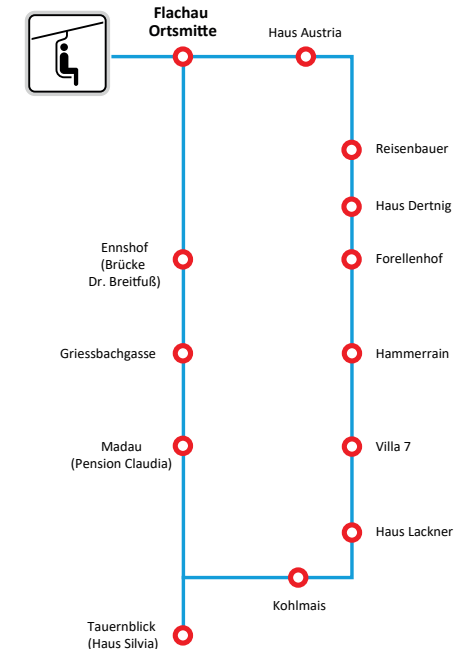

nachmittags / afternoon

Starjet 1