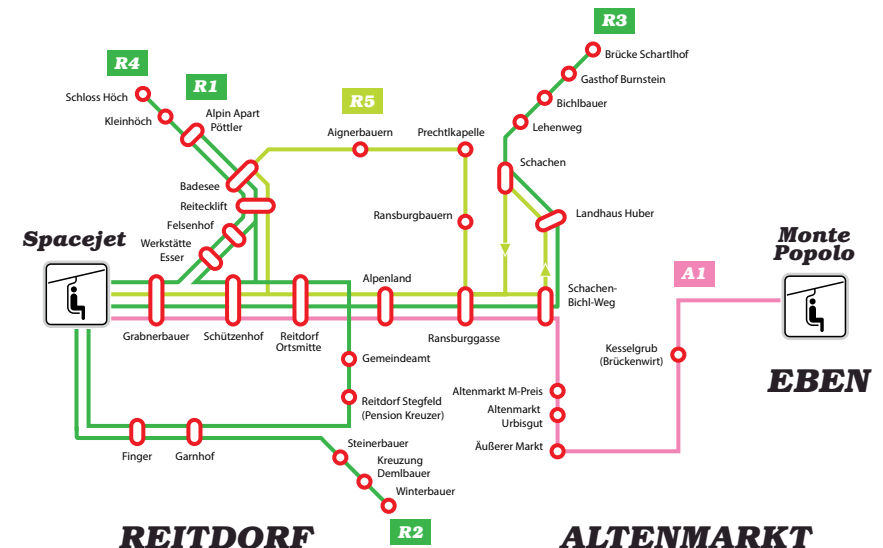

nachmittags / afternoon

*Hinweis: Rückfahrt zum „Schützenhof“ Bitte benutzen Sie die Haltestelle „Reitdorf Ortsmitte“ oder die Linie R1.

KOSTENLOSER SKIBUS

Die Benutzung der Reitdorfer Skibusse ist im gesamten Ortsgebiet kostenlos. Wir sind darum bemüht, dass die Busse ihre Zeiten einhalten können, jedoch können Witterungsverhältnisse den Fahrbetrieb beeinflussen. Änderungen vorbehalten.

Skibusplan REITDORF / EBEN

Hauptsaison Winter 24.12.2023-17.03.2024

Reitdorf - Spacejet Linie R1

Alpin Apart Pöttler	08:19	08:39	08:59	09:19	09:39	10:09	10:39	11:24	11:54
Badesee	08:20	08:40	09:00	09:20	09:40	10:10	10:40	11:25	11:55
Reitecklift	08:21	08:41	09:01	09:21	09:41	10:11	10:41	11:26	11:56
Felsenhof	08:21	08:41	09:01	09:21	09:41	10:11	10:41	11:26	11:56
Gemeindeamt	08:22	08:42	09:02	09:22	09:42	10:12	10:42	11:27	11:57
Stegfeld (Pens. Kreuzer)	08:23	08:43	09:03	09:23	09:43	10:13	10:43	11:28	11:58
Garnhof	08:24	08:44	09:04	09:24	09:44	10:14	10:44	11:29	11:59
Finger	08:25	08:45	09:05	09:25	09:45	10:15	10:45	11:30	12:00
Spacejet	08:27	08:47	09:07	09:27	09:47	10:17	10:47	11:32	12:02

Eben - Reitdorf - Spacejet Linie A1

Eben Monte Popolo	08:15	08:45	09:45	10:45	13:55	D	D
Kesselgrub (Brückenwirt)	08:18	08:48	09:48	10:48	13:58	15:00	16:00
Altenmarkt Äußerer Markt	08:19	08:49	09:49	10:49	13:59		
Altenmarkt Urbisgut	08:20	08:50	09:50	10:50	14:00		
Altenmarkt M-Preis	08:21	08:51	09:51	10:51	14:01		
Schachen-Bichl-Weg	08:23	08:53	09:53	10:53	14:03		
Ransburggasse	08:24	08:54	09:54	10:54	14:04		
Reitdorf Ortsmitte	08:25	08:55	09:55	10:55	14:05		
Schützenhof	08:26	08:56	09:56	10:56	14:06		
Grabnerbauer	08:27	08:57	09:57	10:57	14:07		
Spacejet	08:28	08:58	09:58	10:58	14:08	15:07	16:07

D = fährt ohne Zwischenhalt bis Spacejet.